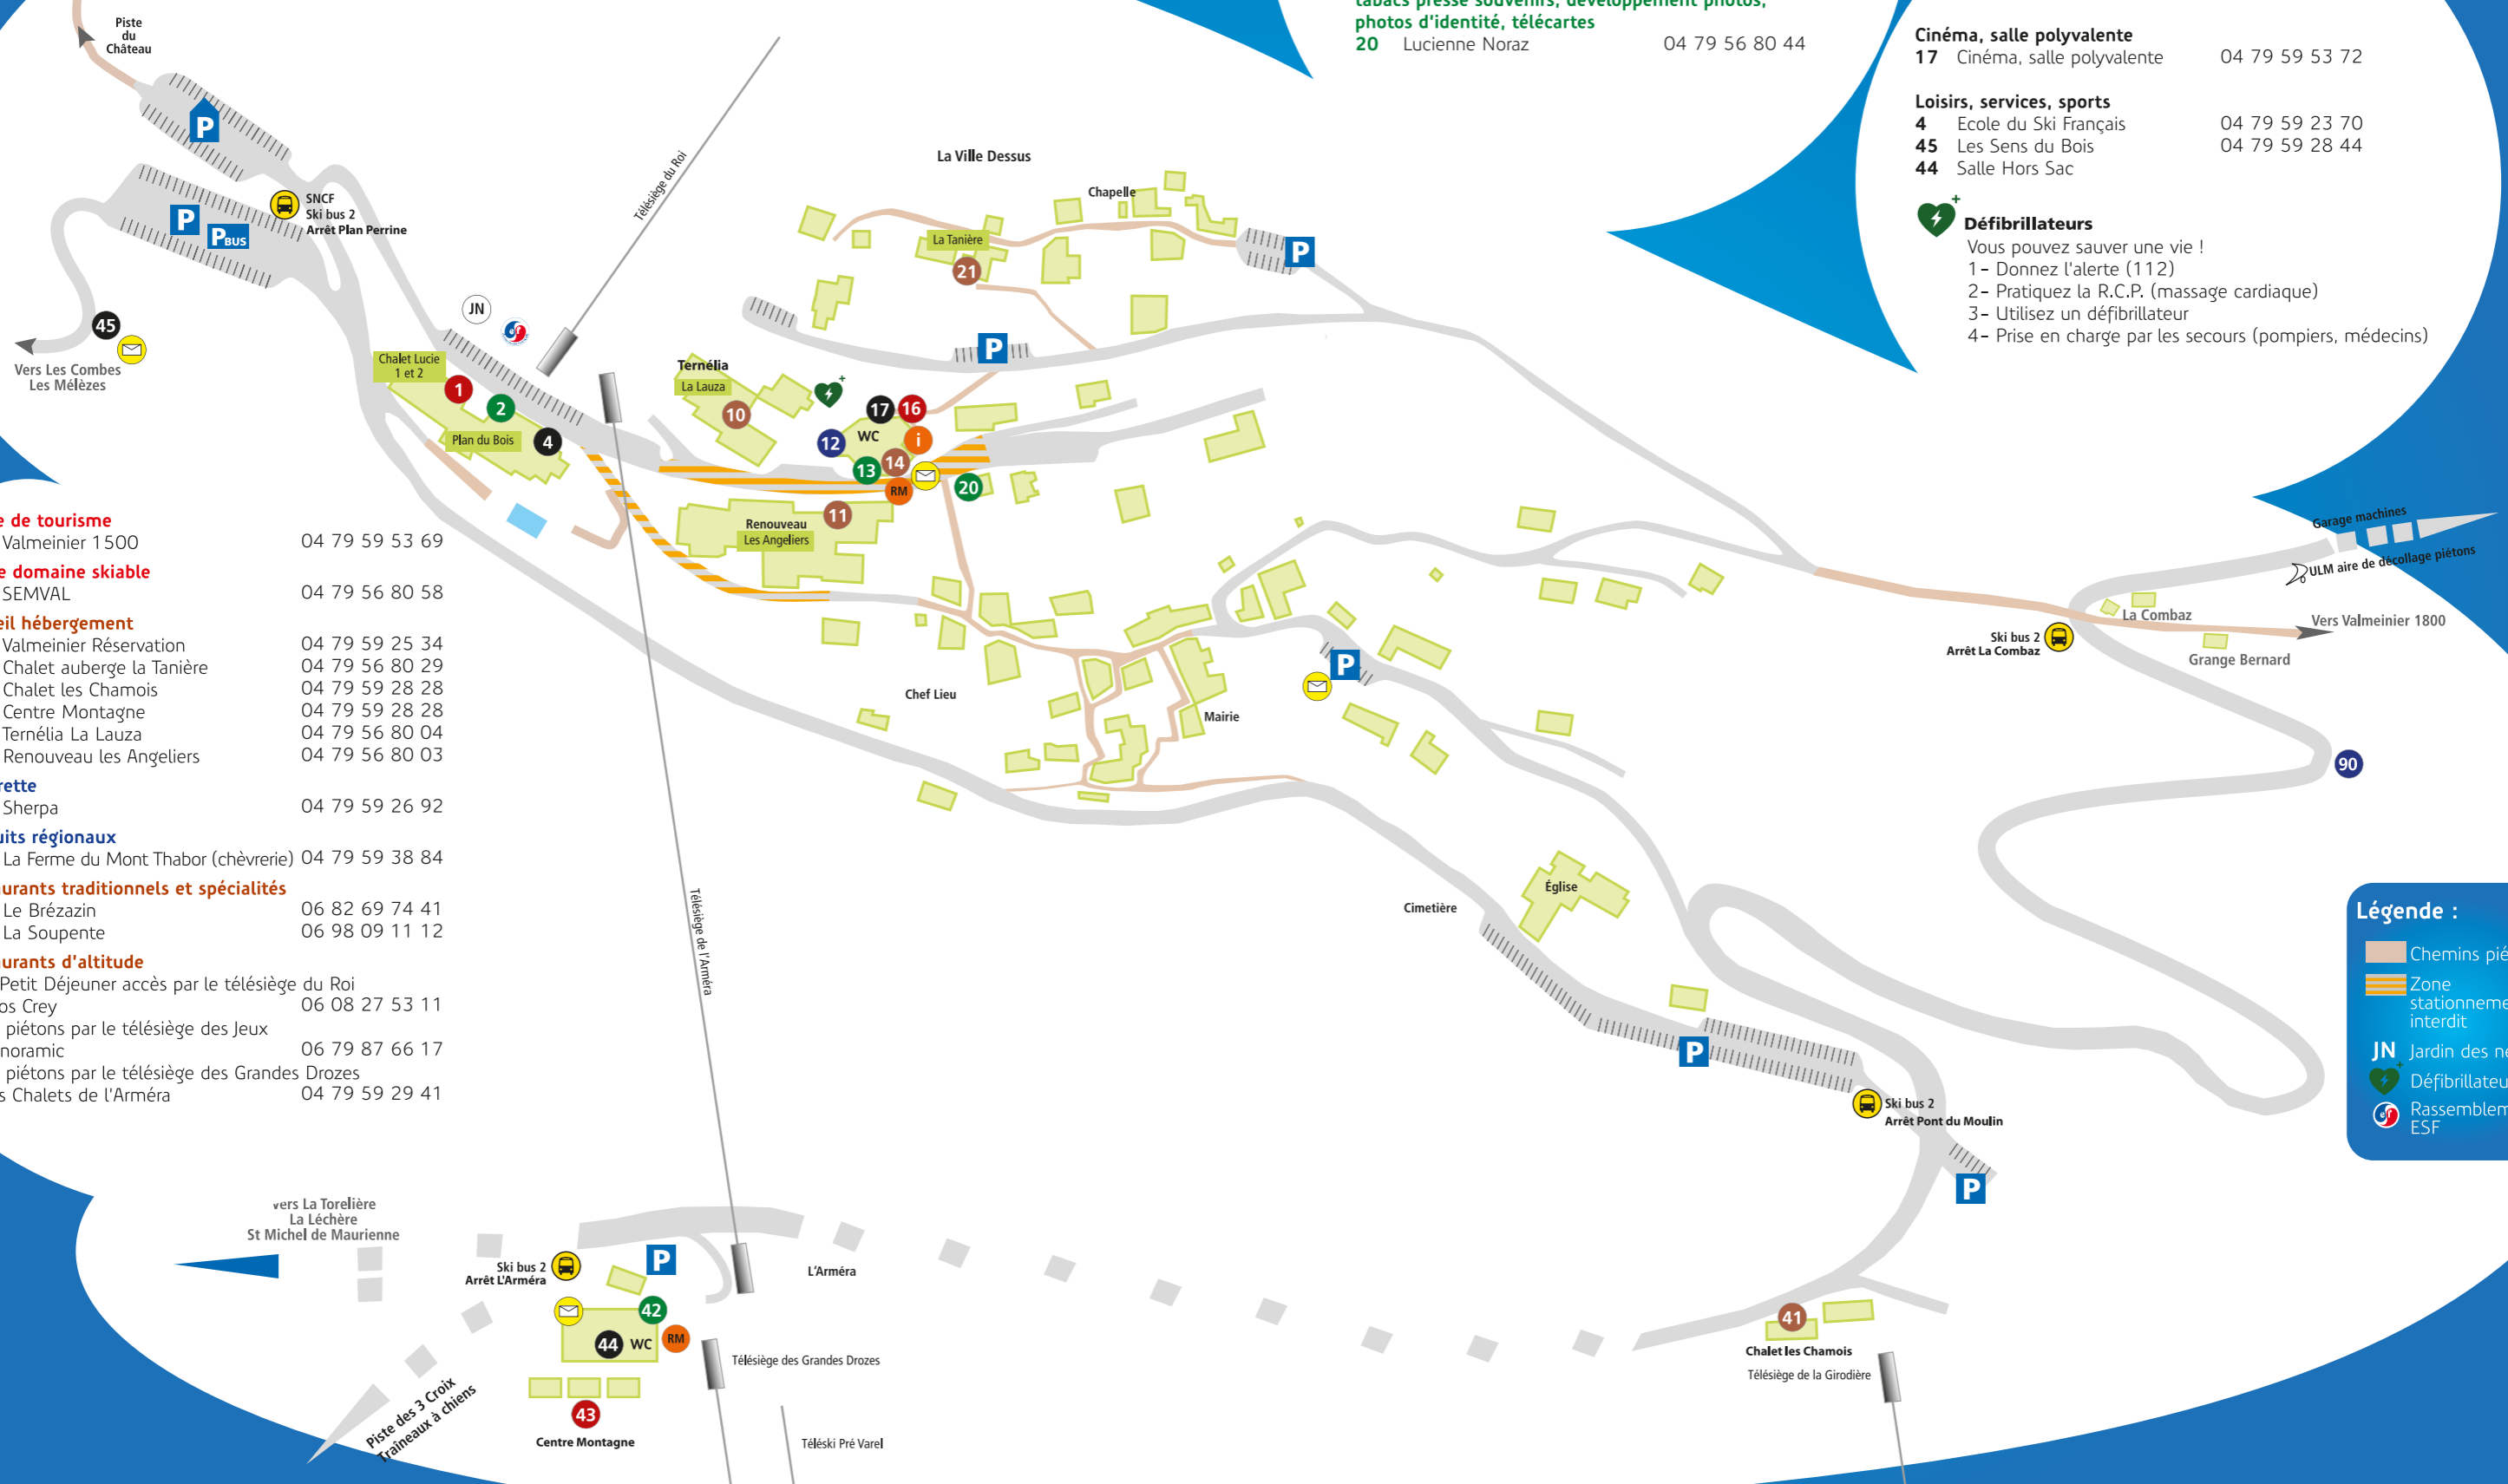

Plan 1500

Magasins de sports location, vente
 13 Intersport (Valmeinier Sports) 04 79 56 51 65
 42 Intersport (Arméra)
 2 Sport 2000 (Jacky Sports) 04 79 56 80 34
tabacs presse souvenirs, développement photos, photos d'identité, télécartes
 20 Lucienne Noraz 04 79 56 80 44

Cinéma, salle polyvalente
 17 Cinéma, salle polyvalente 04 79 59 53 72

Loisirs, services, sports
 4 Ecole du Ski Français 04 79 59 23 70
 45 Les Sens du Bois 04 79 59 28 44
 44 Salle Hors Sac

⚡ Défibrillateurs
 Vous pouvez sauver une vie !
 1- Donnez l'alerte (112)
 2- Pratiquez la R.C.P. (massage cardiaque)
 3- Utilisez un défibrillateur
 4- Prise en charge par les secours (pompiers, médecins)

- Office de tourisme**
15 Valmeinier 1500 04 79 59 53 69
- Caisse domaine skiable**
RM SEMVAL 04 79 56 80 58
- Accueil hébergement**
14 Valmeinier Réservation 04 79 59 25 34
21 Chalet auberge la Tanière 04 79 56 80 29
41 Chalet les Chamois 04 79 59 28 28
43 Centre Montagne 04 79 59 28 28
10 Ternélia La Lauza 04 79 56 80 04
11 Renouveau les Angeliers 04 79 56 80 03
- Supérette**
12 Sherpa 04 79 59 26 92
- Produits régionaux**
90 La Ferme du Mont Thabor (chèvrerie) 04 79 59 38 84
- Restaurants traditionnels et spécialités**
16 Le Brézazin 06 82 69 74 41
1 La Soupente 06 98 09 11 12
- Restaurants d'altitude**
piste Petit Déjeuner accès par le télésiège du Roi
Le Gros Crey 06 08 27 53 11
accès piétons par le télésiège des Jeux
Le Panoramic 06 79 87 66 17
accès piétons par le télésiège des Grandes Drozes
Les Chalets de l'Arméra 04 79 59 29 41

Légende :

- Chemins piétons
- Zone stationnement interdit
- Jardin des neiges
- Défibrillateurs
- Rassemblement ESF