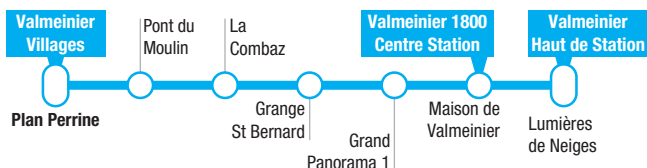

NAVETTE ESTIVALE 2022 (du lundi 4 juillet au vendredi 26 août)

VALMEINIER VILLAGES - VALMEINIER 1800

Fonctionne du lundi au vendredi

Jours de fonctionnements :

- Du lundi au vendredi (du lundi 4 juillet au vendredi 26 août)
- Uniquement le jeudi matin, jour de marché
- Uniquement jeudi 14 juillet et lundi 15 août 2022
- Uniquement le jeudi 14 juillet 2022
- Uniquement le lundi 15 août 2022

Plan Perrine → Lumières de Neiges

Plan Perrine	Pont du Moulin	La Combaz	Grange St Bernard	Grand Panorama 1	Maison de Valmeinier	Lumières de Neiges
09:30	09:33	09:38	09:40	09:43	09:48	09:51
10:30	10:33	10:38	10:40	10:43	10:48	10:51
12:30	12:33	12:38	12:40	12:43	12:48	12:51
13:30	13:33	13:38	13:40	13:43	13:48	13:51
14:30	14:33	14:38	14:40	14:43	14:48	14:51
16:45	16:48	16:53	16:55	16:58	17:03	17:06
17:45	17:48	17:53	17:55	17:58	18:03	18:06
18:45	18:48	18:53	18:55	18:58	19:03	19:06
19:40	19:43	19:48	19:50	19:53	19:58	20:01
20:40	20:43	20:48	20:50	20:53	20:58	21:01
21:40	21:43	21:48	21:50	21:53	21:58	22:01
23:15	23:18	23:23	23:25	23:28	23:33	23:36

Lumières de Neiges → Plan Perrine

Lumières de Neiges	Maison de Valmeinier	Grand Panorama 1	Grange St Bernard	La Combaz	Pont du Moulin	Plan Perrine
10:04	10:07	10:12	10:15	10:17	10:22	10:25
11:04	11:07	11:12	11:15	11:17	11:22	11:25
13:04	13:07	13:12	13:15	13:17	13:22	13:25
14:04	14:07	14:12	14:15	14:17	14:22	14:25
16:19	16:22	16:27	16:30	16:32	16:37	16:40
17:19	17:22	17:27	17:30	17:32	17:37	17:40
18:19	18:22	18:27	18:30	18:32	18:37	18:40
19:19	19:22	19:27	19:30	19:32	19:37	19:40
20:14	20:17	20:22	20:25	20:27	20:32	20:35
21:14	21:17	21:22	21:25	21:27	21:32	21:35
22:14	22:17	22:22	22:25	22:27	22:32	22:35
23:15	23:18	23:23	23:26	23:28	23:33	23:36