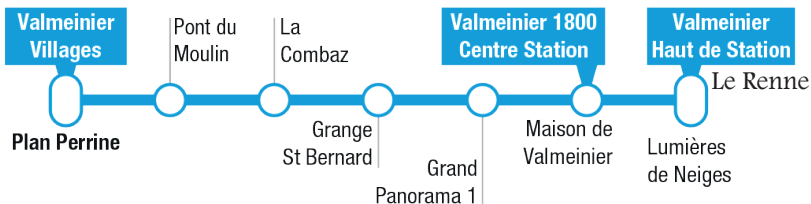

NAVETTES GRATUITES

VALMEINIER VILLAGES - 1800

DU LUNDI 4 JUILLET AU VENDREDI 26 AOÛT 2022

FONCTIONNE DU LUNDI AU VENDREDI !

LE BUS EST ÉQUIPÉ D'UNE REMORQUE POUR LES VÉLOS.

PLAN PERINE -> LE RENNE

Plan Perrine	Pont du Moulin	La Combaz	Grange Bernard	GPI	Maison de Valmeinier	Lumières des Neiges	Le Renne
09:30	09:33	09:38	09:40	09:43	09:48	09:51	10:00
10:30	10:33	10:38	10:40	10:43	10:48	10:51	11:00
12:30	12:33	12:38	12:40	12:43	12:48	12:51	13:00
13:30	13:33	13:38	13:40	13:43	13:48	13:51	14:00
14:30	14:33	14:38	14:40	14:43	14:48	14:51	15:00
16:45	16:48	16:53	16:55	16:58	17:03	17:06	17:15
17:45	17:48	17:53	17:55	17:58	18:03	18:06	18:15
18:45	18:48	18:53	18:55	18:58	19:03	19:06	19:15
19:40	19:43	19:48	19:50	19:53	19:58	20:01	20:10
20:40	20:43	20:48	20:50	20:53	20:58	21:01	21:10
21:40	21:43	21:48	21:50	21:53	21:58	22:01	22:10
23:15	23:18	23:23	23:25	23:28	23:33	23:36	23:45

LE RENNE -> PLAN PERINE

Le Renne	Lumières des Neiges	Maison de Valmeinier	GPI	Grange Bernard	La Combaz	Pont du Moulin	Plan Perrine
10:00	10:04	10:07	10:12	10:15	10:17	10:22	10:25
11:00	10:04	11:07	11:12	11:15	11:17	11:22	11:25
13:00	13:04	13:07	13:12	13:15	13:17	13:22	13:25
14:00	14:04	14:07	14:12	14:15	14:17	14:22	14:25
16:15	16:19	16:22	16:27	16:30	16:32	16:37	16:40
17:15	17:19	17:22	17:27	17:30	17:32	17:37	17:40
18:15	18:19	18:22	18:27	18:30	18:32	18:37	18:40
19:15	19:19	19:22	19:27	19:30	19:32	19:37	19:40
20:10	20:14	20:17	20:22	20:25	20:27	20:32	20:35
21:10	21:14	21:17	21:22	21:25	21:27	21:32	21:35
22:10	22:14	22:17	22:22	22:25	22:27	22:32	22:35
23:00	23:04	23:07	23:12	23:15	23:17	23:22	23:35

Seul le cycliste est habilité à installer son vélo dans la remorque du bus

○ Du lundi au vendredi

● Uniquement le jeudi matin, jour de marché

● Uniquement jeudi 14 juillet et lundi 15 août 2022

● Uniquement le jeudi 14 juillet 2022

● Uniquement le lundi 15 août 2022

Navettes supplémentaires pour certains événements (voir horaires sur l'appli, sur les panneaux ou à l'Office de Tourisme).